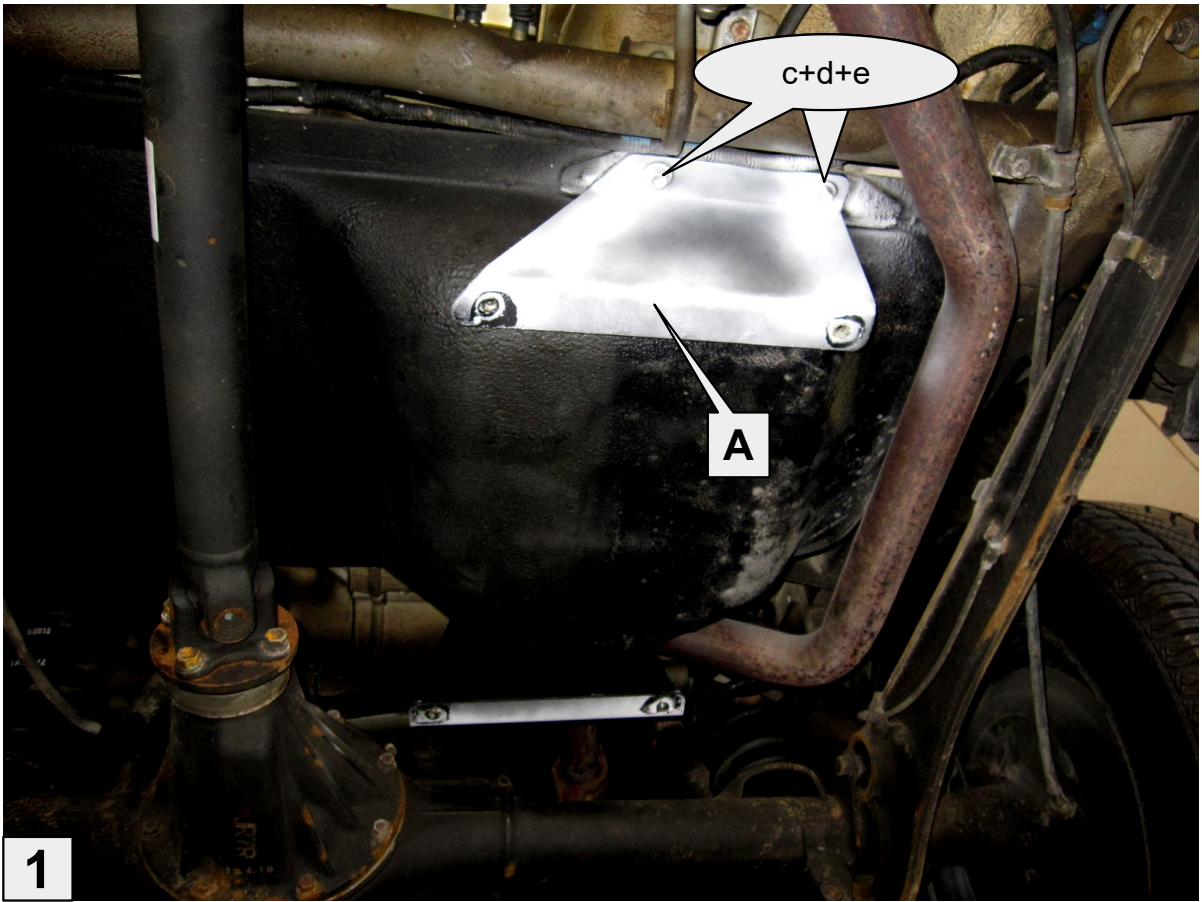

Anbauanleitung – Unterfahrschutz Tank Suzuki Jimny

AL: 2097 – 01

Best.-Nr.: 29-T040103

Stückliste

29-T040103 UFS Tank Suzuki Jimny		Schraubensatz		
1x Halter vorne	A	4x	Senkschraube M8x 25	a
1x Halter hinten	B	4x	Senkscheibe M8 Alu	b
1x Schutzblech	C			
		4x	Schraube M8 x35	c
		4x	Federring M8	d
		4x	U-scheibe M8	e