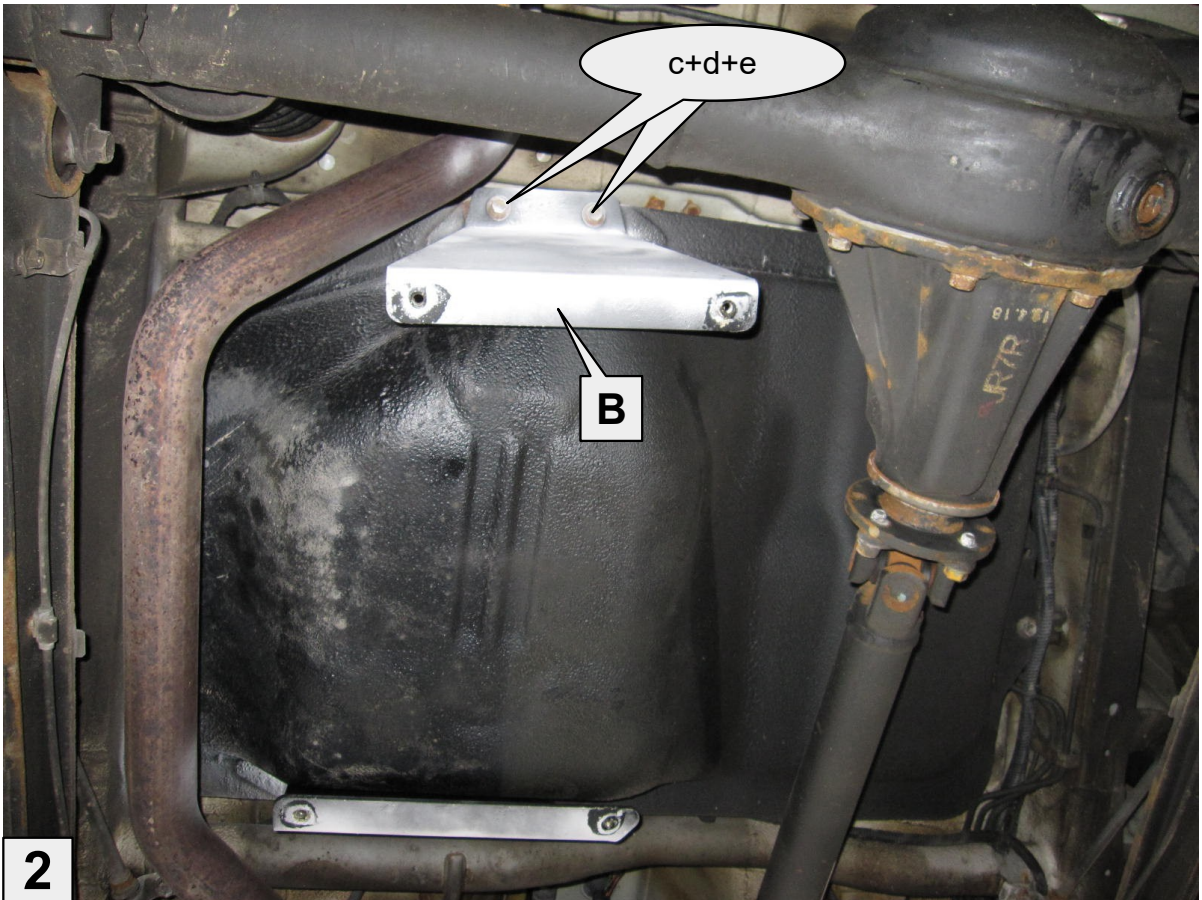

Anbauanleitung – Unterfahrschutz Tank Suzuki Jimny

AL: 2097 – 01

Best.-Nr.: 29-T040103

Stückliste

29-T040103 UFS Tank Suzuki Jimny		Schraubensatz		
1x Halter vorne	A	4x	Senkschraube M8x 25	a
1x Halter hinten	B	4x	Senkscheibe M8 Alu	b
1x Schutzblech	C			
		4x	Schraube M8 x35	c
		4x	Federring M8	d
		4x	U-scheibe M8	e