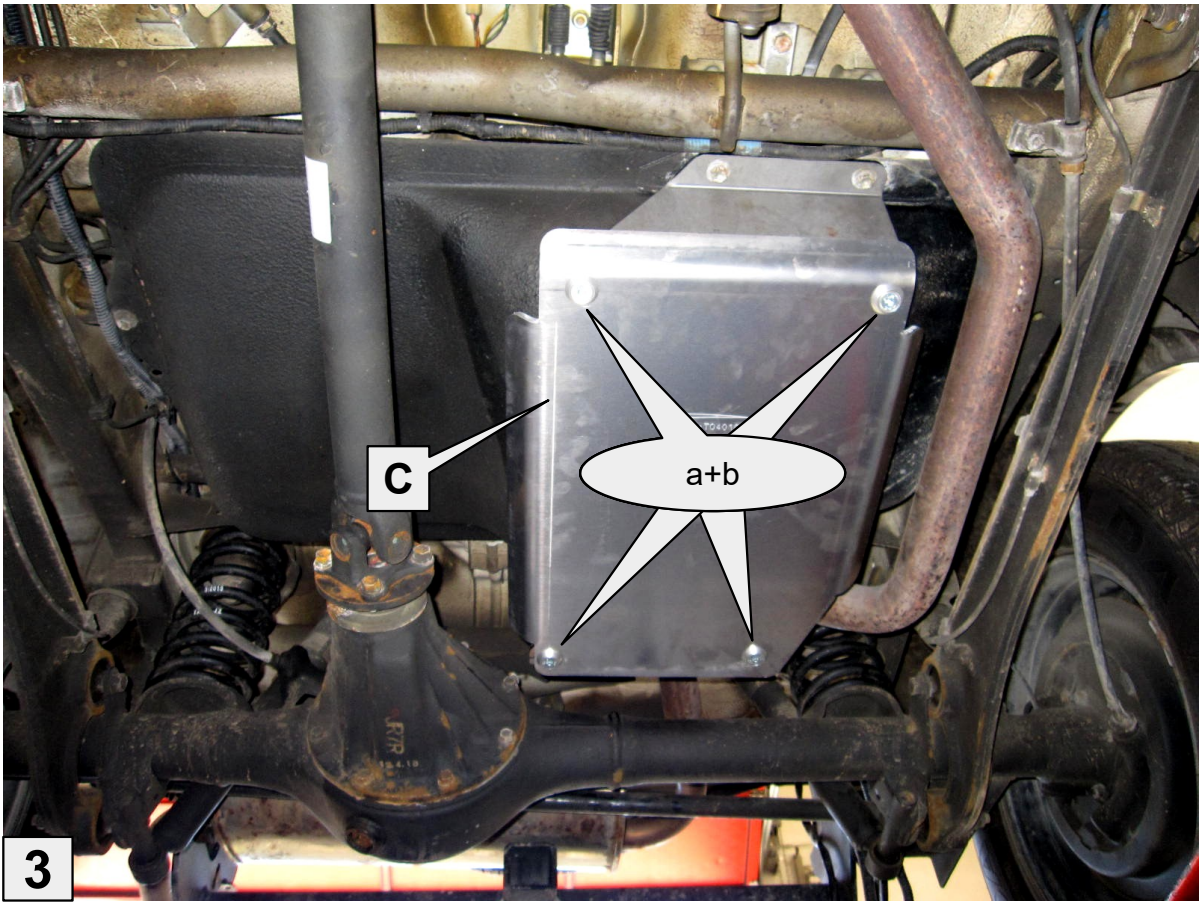

Anbauanleitung – Unterfahrschutz Tank Suzuki Jimny

AL: 2097 – 01

Best.-Nr.: 29-T040103

Stückliste

29-T040103 UFS Tank Suzuki Jimny		Schraubensatz		
1x Halter vorne	A	4x	Senkschraube M8x 25	a
1x Halter hinten	B	4x	Senkscheibe M8 Alu	b
1x Schutzblech	C			
		4x	Schraube M8 x35	c
		4x	Federring M8	d
		4x	U-scheibe M8	e