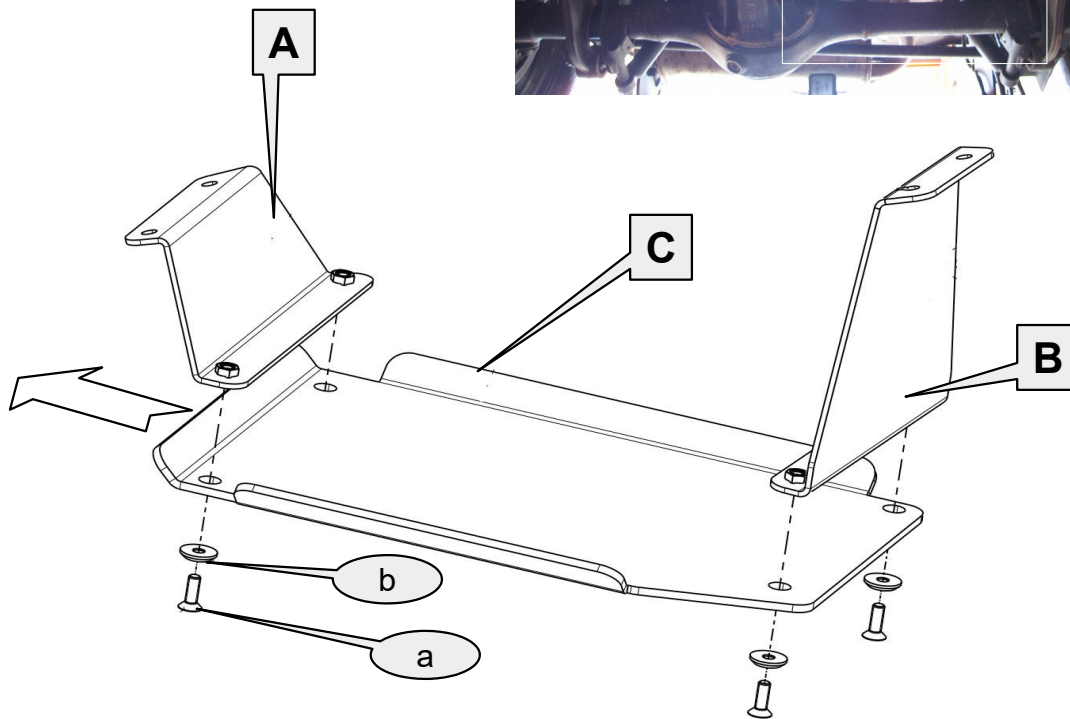

Anbauanleitung – Unterfahrschutz Tank Suzuki Jimny

AL: 2097 – 01

Best.-Nr.: 29-T040103

Stückliste

29-T040103 UFS Tank Suzuki Jimny		Schraubensatz		
1x Halter vorne	A	4x	Senkschraube M8x 25	a
1x Halter hinten	B	4x	Senkscheibe M8 Alu	b
1x Schutzblech	C			
		4x	Schraube M8 x35	c
		4x	Federring M8	d
		4x	U-scheibe M8	e